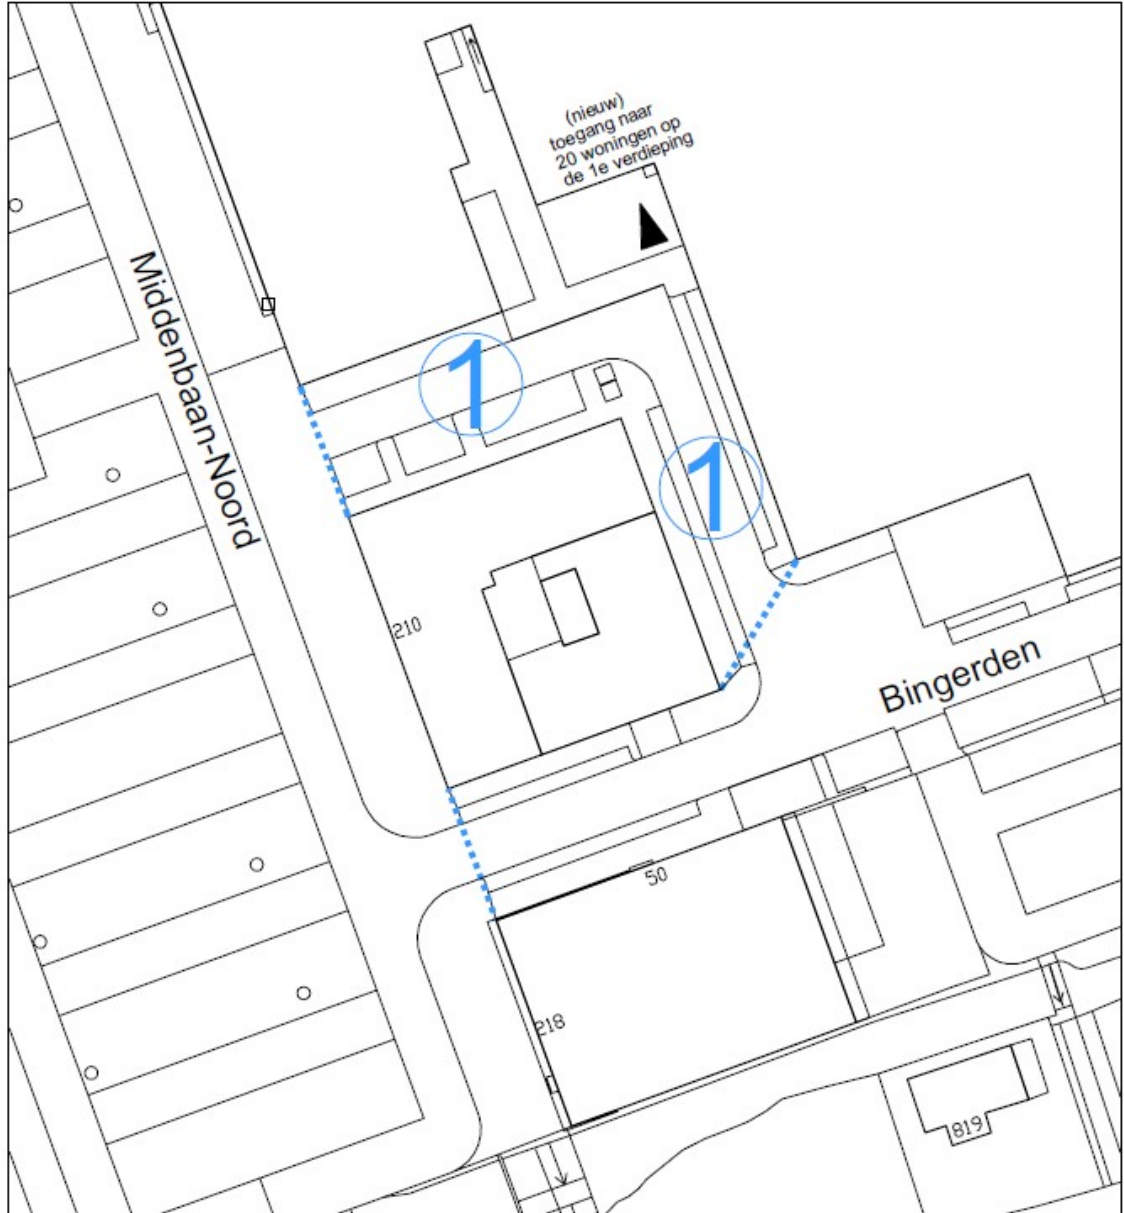

Toelichting:

Dit betreft een straat in het gebied Hoogvliet. De straat is ontstaan door het bebouwen van een plein op de hoek Middenbaan-Noord en Bingerden. De straten in de directe omgeving zijn vernoemd naar kastelen, havezaten en huizen, met name in de Achterhoek en Liemers in Gelderland. Zelle is een huis gelegen tussen Zelhem en Ruurlo. Deze naam past derhalve goed bij de namen in de directe omgeving.

Gemeentebld 2019		TE BENOEMEN:	
Nummer		① Zelle.....	
datum : 2-1-2019		②	
schaal: 1: 5000		③	
tekenaar: F. van Steel		④	
formaat: A4		⑤	
  Gemeente Rotterdam		⑥	
STADSBEHEER		⑦	
STRAATNAMENTERING		LOKATIE :	
		Middenbaan-Noord	
		TEK.NR.:	
		S.TR._2018...06....